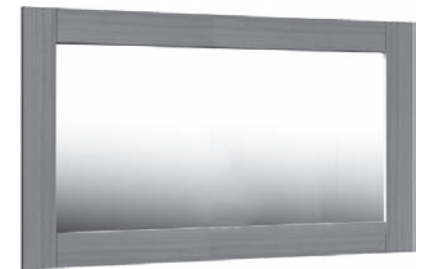

**0615-0536**

Chest 5 drawers  
*Chiffonnier 5 tiroirs*  
36 x 18 ½ L x 52 ½" H

**0615-0021**

Double dresser 6 drawers  
*Commode double 6 tiroirs*  
60 x 18 ½ L x 31 ¾" H

**0615-0303**

Mirror  
*Miroir*  
48 x 36" H