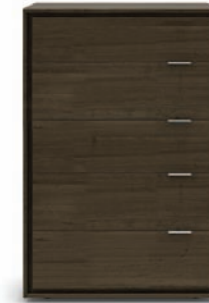

0700-0534
5-drawer chest
Commode 5 tiroirs
34 ¾ x 18 ¼ x 51 ⅞" H