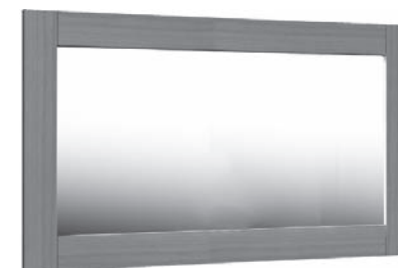

**0620-0538**  
Chest 5 drawers  
*Chiffonnier 5 tiroirs*  
40 x 18 L x 50 ¾" H

**0620-0306**  
Mirror  
*Miroir*  
54 x 30" H

**0620-0310**  
Mirror  
*Miroir*  
47 x 30" H