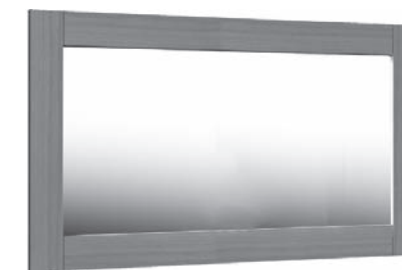

0605-0306
Mirror
Miroir
54 x 30" H