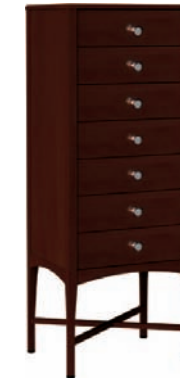

# FLORENCE

Regular finish / *Fini régulier*  
022 W. ST. CHOCOLATE / *ESS. CHOCOLAT*

**0820-0081**

Night stand  
*Table de nuit*  
24 x 16 ½ L x 24 ¾" H

**0820-0028**

Large dresser 12 drawers  
*Grand bureau 12 tiroirs*  
60 X 20 ¾ L X 42" H