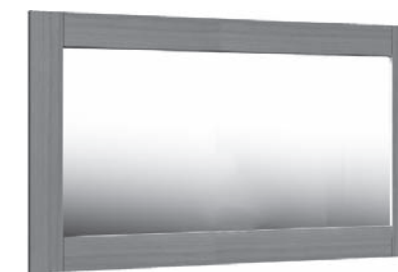

0610-0306
Mirror
Miroir
54 x 30" H