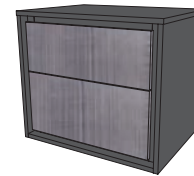

0705-0081
2-drawer night stand
Table de nuit 2 tiroirs
24 3/8 x 18 1/4 x 21 5/8" H